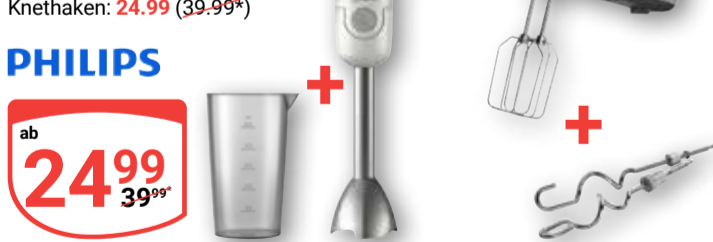

2. Handmixer HR3740

450 W, 5 Schaltstufen, Turbo-Funktion, 2 Schneebesens und Knethaken: **24.99** (39.99*)

PHILIPS

ab **24.99**
~~39.99*~~