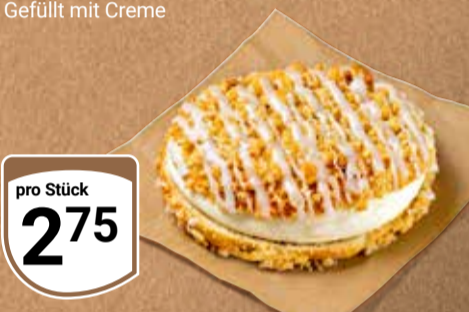

pro Stück
275

GLOBUS Schwarzbierbrot
Roggenmischbrot
mit Schwarzbier
gebacken,
1 kg = 3.53

750 g
265