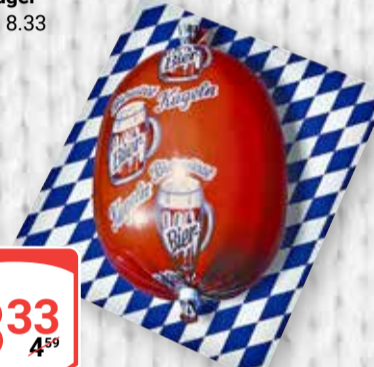

300 g
2⁷⁹
~~3³⁹~~

Zimmermann Delikatess Bierkugel
1 kg = 8.33

400 g
3³³
~~4⁵⁹~~

Henglein Frischer Pizza oder Kuchenteig
Verschiedene Sorten,
1 kg = 3.31–5.42

je 275-450 g
1⁴⁹
~~1⁷⁹~~

Develey Senf
Mittelscharf,
1 l = 3.96