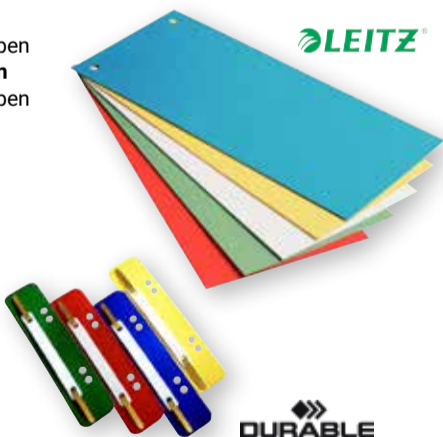

je 3er-Pack
2,99

Schnellhefter
Kunststoff, DIN A4,
für ca. 160 Blätter,
10 Farben sortiert

Oxford

10er-Pack
1,99
~~3,99*~~

Schnellhefter
Kunststoff mit Überbreite,
DIN A4, Beschriftungs-
fenster und Innentasche,
verschiedene Farben

je 25er-Pack
1,49

Register
Karton oder Kunststoff,
verschiedene Ausführungen:
von **0,79** bis **2,49**

LEITZ
Esselte

ab
0,79

Prospekthüllen
DIN A4, glasklar,
oben offen,
40er-Pack: **2,79** oder
100er-Pack: **3,99**
Stück: 0.04-0.07