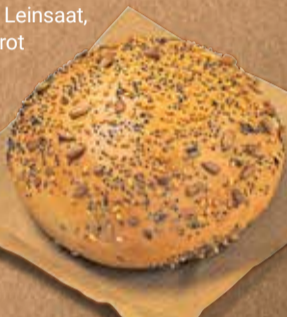

1.000 g
330

Snackinsel

Für den kleinen Hunger beim Großeinkauf: leckere Backwaren, Snacks und mehr.

1 Stück GLOBUS Plunder
+ 1 Kaffee nach Wahl

Kombiangebot

199

GLOBUS Saatsenmel
Weizensenmel mit Leinsaat, Roggenvollkornschrot und Haferflocken

pro Stück
085

GLOBUS 7 Saatenbrot
Weizenfrei,
1 kg = 11.07

280 g
310

GLOBUS Sonnenblumenbrot
Weizenfrei,
1 kg = 11.07

280 g
310

GLOBUS Butter-Schokobrotchen
Gebacken aus Butterhefeteig und Schokotropfen,
Stück = 0.60