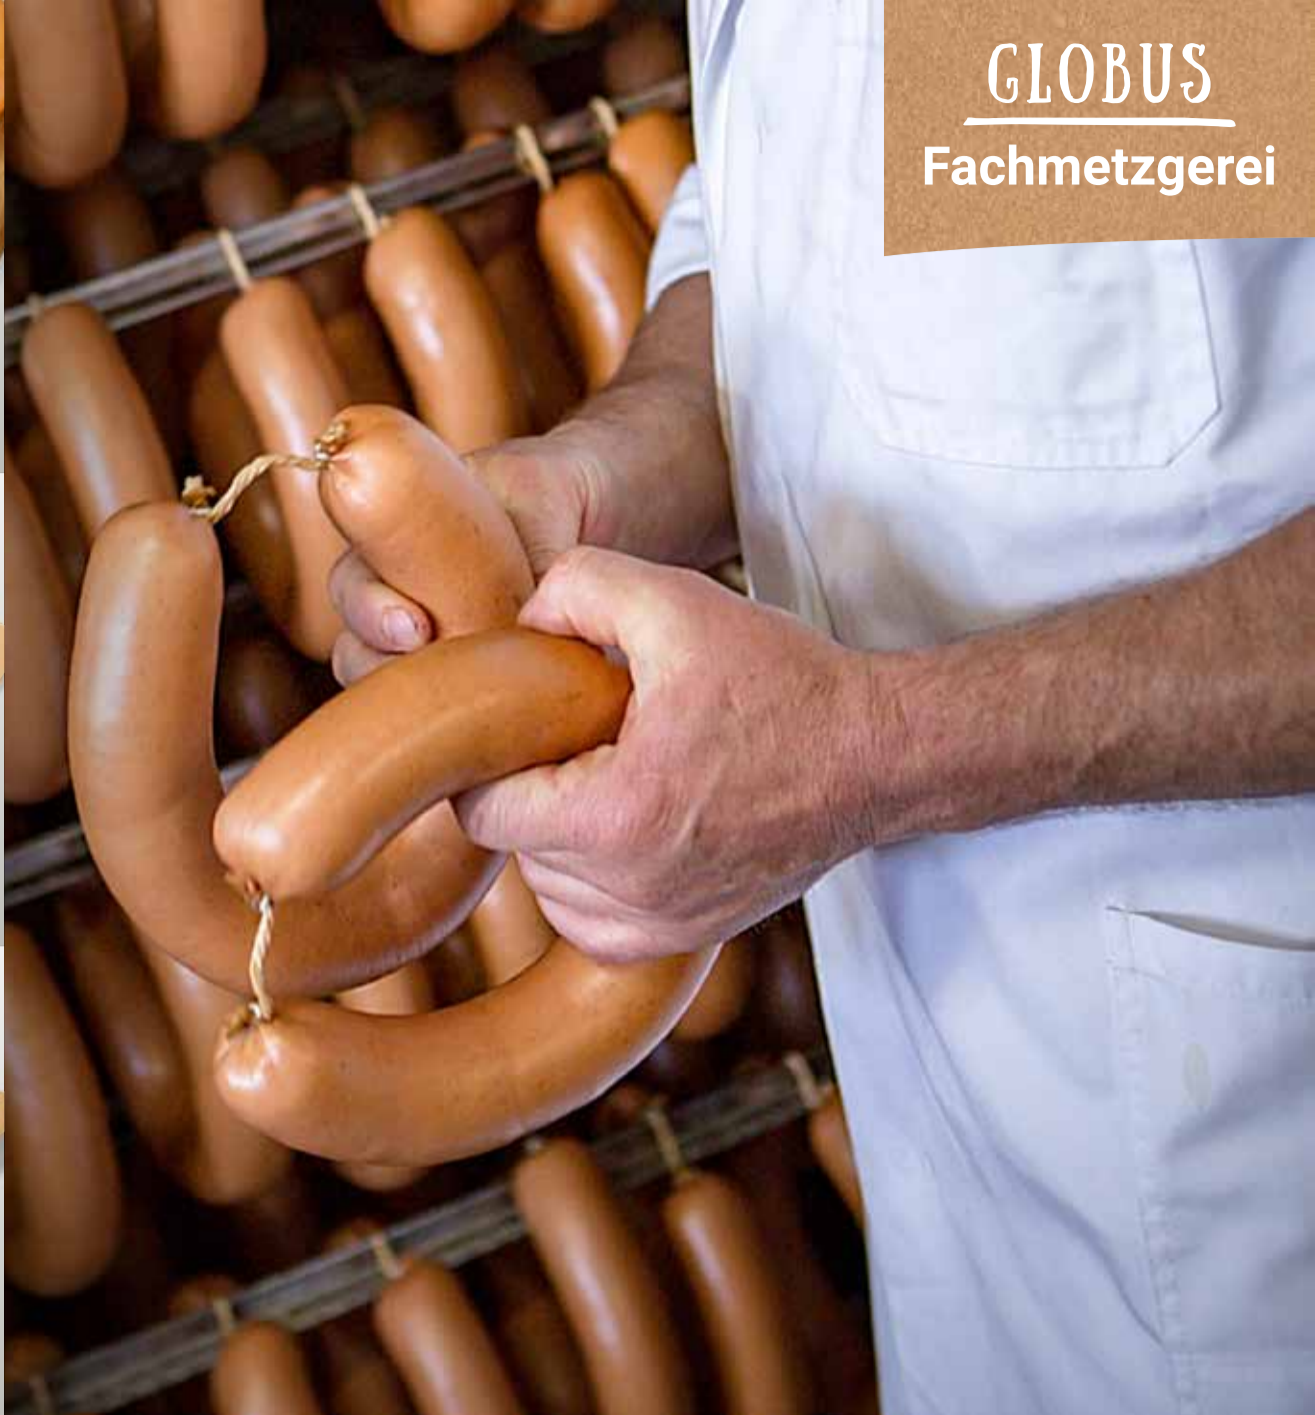

GLOBUS Wurstpaket
2 Ringe Fleischwurst*
Ca. 1.200 g,
1 kg = 7.08

pro Paket
8⁵⁰
9⁴⁸

GLOBUS
Fleischwürstchen*

Probierpreis
1 kg
7⁹⁰
8⁹⁰

Diese Woche
noch billiger!

GLOBUS Rindswurst*
Im Schweinedarm

Probierpreis
1 kg
9⁹⁰
10⁹⁰

Diese Woche
noch billiger!

**GLOBUS Kräuter-
oder Knoblauchsteak**
Vom frischen Schweinehals,
mariniert

je kg
8⁹⁰

GLOBUS Schweinefilet
Grillfertig mariniert

1 kg
13⁹⁰

GLOBUS
Schweinefiletspieß
Grillfertig mariniert

1 kg
13⁹⁰

GLOBUS Köfte-Spieß
Vom Charolais-Jungbullen

1 kg
13⁹⁰

GLOBUS Burger-Patty
Vom Charolais-Jungbullen

1 kg
12⁹⁰

GLOBUS Cevapcici
Hackfleischröllchen aus
Rind- und Kalbfleisch

1 kg
12⁹⁰

GLOBUS Braten-Aufschnitt
Verschiedene Sorten

je 100 g
1⁶⁹

*Mit Phosphat

GLOBUS
Kochschinken*
Geschnitten

100 g
1⁴⁹

GLOBUS
Frischwurst*-Aufschnitt
Verschiedene Sorten

je 100 g
1⁰⁹

GLOBUS
Fachmetzgerei