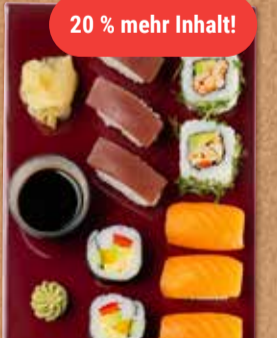

An unserer Sushitheke

GLOBUS Spezial
Lachs- und Thunfisch-Nigiri, Inside Out
mit Flusskrebse und Avocado, vegetarische
Riesenrolle mit japanischer Mayonnaise,
Tamago, Avocado, Gurke und Paprika,
Ingwer, Wasabi und Sojasauce,
1 kg = 30.28

20% mehr Inhalt!

363 g
1099

GLOBUS Sesam's Palace
9 Stück, Inside Out
mit weißem und
rotem Sushi-Reis,
Lachs, Avocado,
Frischkäse
und Sesam,
1 kg = 28.13

284 g
799