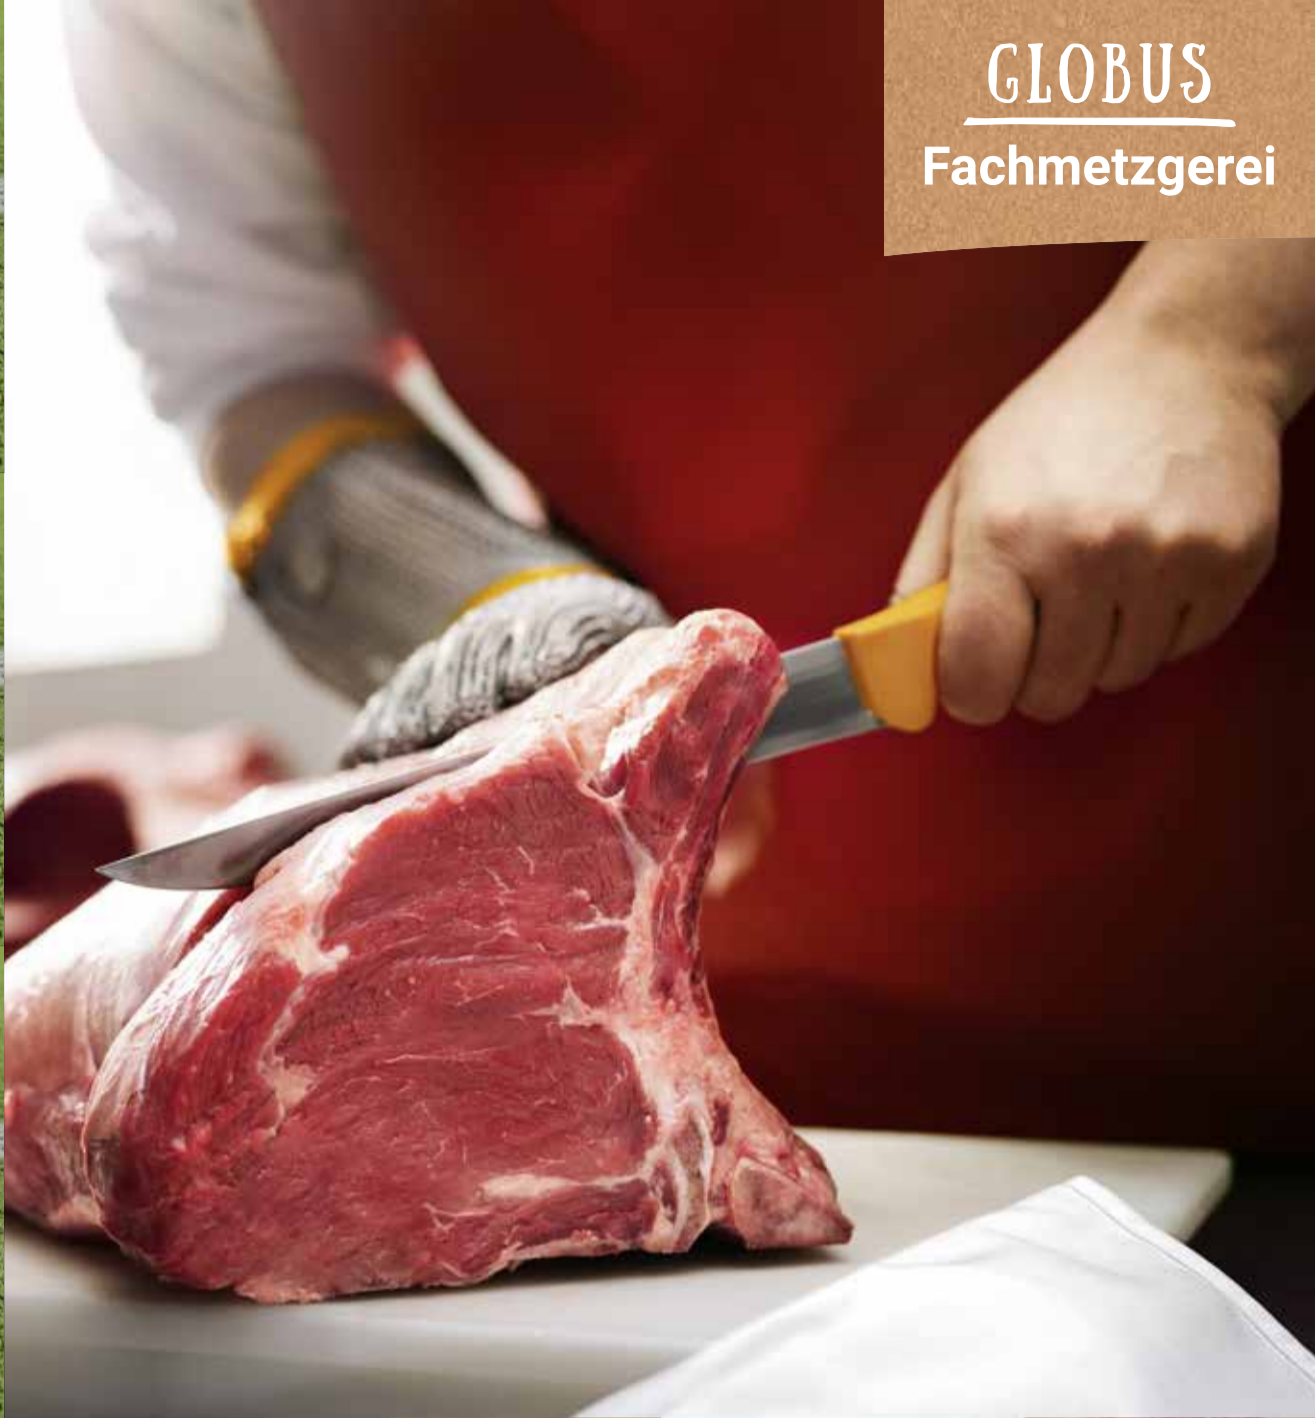

Probierpreis
100 g
0,99
1,09

WM-Salat Kanada
Mit Rinderrrauchfleisch
und Ahornsirup

OLÉ
OLÉ OLÉ

Nur für
kurze Zeit

Probierpreis
100 g
0,99
1,09

GLOBUS
Fachmetzgerei

GLOBUS Entrecôte
Vom Charolais-Jungbullen,
geschnitten