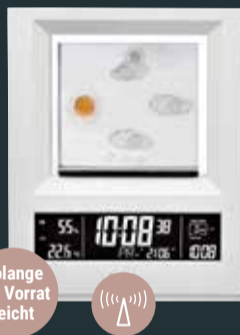

Solange der Vorrat reicht

Hörgerätezellen

10, 13, 312 oder 675

1. Je **1,99 (2,99*)** oder

2. Je **3,99 (5,99*)**

ab **1,99**
~~2,99*~~