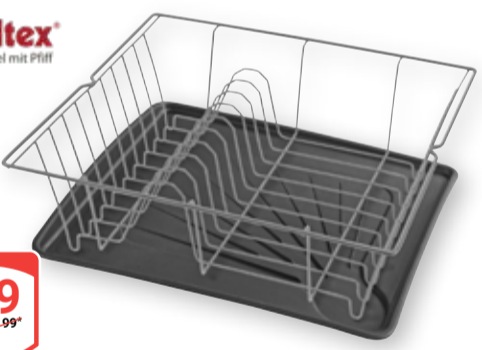

Spülkorb mit Schale
Kunststoff, 36 x 33 cm

metaltex
Haushaltsartikel mit Pfiff

8⁹⁹
~~11⁹⁹*~~

Treimer Paso
Kunststoff, verschiedene
Farben und Modelle,
6 l: je **9.99** (19.49*),
20 l: je **17.99** (31.99*) oder
40 l: je **23.99** (49.99*)

rotho
SWISS DESIGN

ab
9⁹⁹
~~19⁴⁹*~~