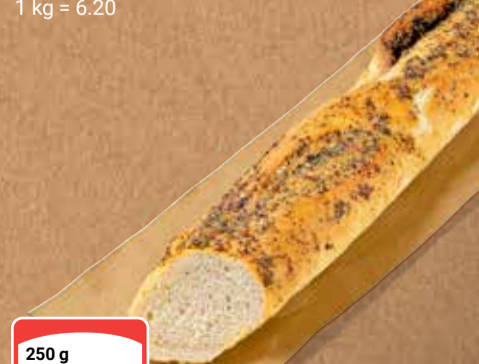

250 g
1⁵⁵

GLOBUS Roggenbaguette
Mit Pfefferkruste,
1 kg = 8.96