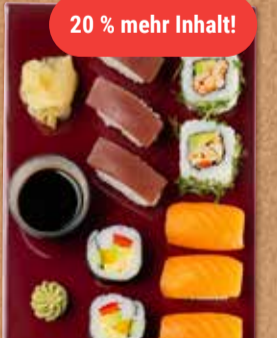

An unserer Sushitheke

GLOBUS Spezial
Lachs- und Thunfisch-Nigiri, Inside Out
mit Flusskrebss und Avocado, vegetarische
Riesenrolle mit japanischer Mayonnaise,
Tamago, Avocado, Gurke und Paprika,
Ingwer, Wasabi
und Sojasauce,
1 kg = 30.28

20% mehr Inhalt!

363 g
1099

GLOBUS Sesam's Palace
9 Stück, Inside Out
mit weißem und
rotem Sushi-Reis,
Lachs, Avocado,
Frischkäse
und Sesam,
1 kg = 28.13

284 g
799