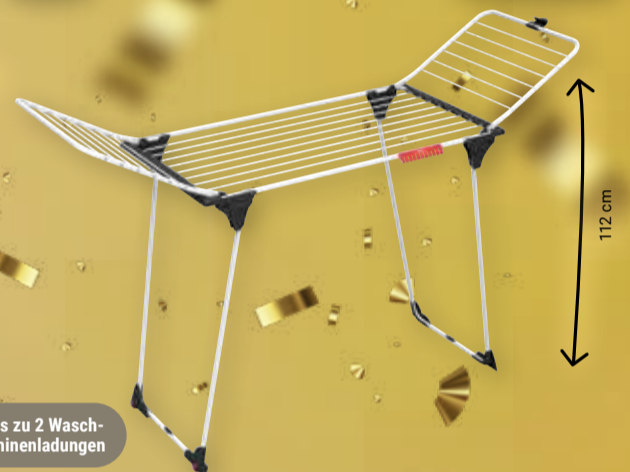

Neqi Shampoo
oder Spülung
Verschiedene
Sorten,
1 l: 27.24-35.96

je 250-330 ml
8⁹⁹
9⁹⁵

John Frieda
Shampoo
Verschiedene
Sorten,
1 l = 31.96

je 250 ml
7⁹⁹
8⁹⁵

Wäscheständer King
Aluminium/Stahl, Leinenlänge:
20 m, inklusive Halterung
für kleine Wäschestücke,
TÜV-/GS-geprüft