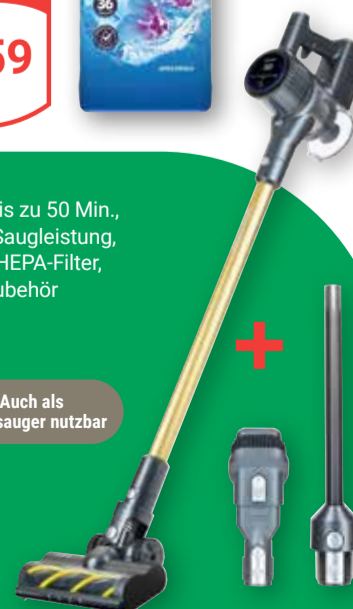

2 x 10 m
4 50
5 98**

Nimm 2, spar dabei!

Pfanne Hard Titanium Pro
Aluminium, antihafbeschichtet, Thermospot,
Ø 20 cm: **19.99** (52.99*), Ø 24 cm: **24.99** (58.99*) oder
Ø 28 cm: **27.99** (64.99*) oder Wokpfanne
Ø 28 cm: **29.99** (69.99*)

Tefal

ab
19 99
52 99*

Solange der Vorrat reicht

Induktion

Invictus X8 Pro
Lithium-Ionen-Akku, Laufzeit: bis zu 50 Min.,
automatische Anpassung der Saugleistung,
LED-Display, LED-Spot-Lichter, HEPA-Filter,
herausnehmbarer Akku, inkl. Zubehör

Genius

12-teiliges Set
149 00
509 95*

Auch als Handsauger nutzbar