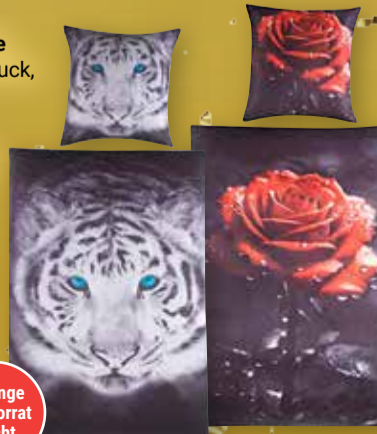

ab
39⁹⁹
59⁹⁹

vileda

100 % Trennung von
Frisch-/Schmutzwasser

Jersey-Spannbettlaken
100 % Baumwolle, verschiedene Farben,
Größe: ca. 90/100 x 190/200 cm

je Artikel
3⁴⁹

Solange der Vorrat reicht

Mikrofaser-Bettwäsche
Vorderseite: mit Fotodruck,
Rückseite: uni,
100 % Polyester,
135 x 200/80 x 80 cm,
verschiedene Designs