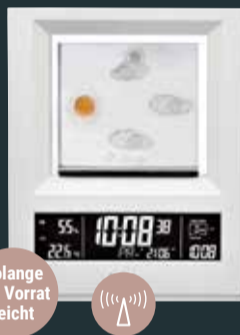

4.99
29.99*

Solange der Vorrat reicht

Wetterstation WS 6620

In Glas gelaserte 3D-Wettersymbole, farbige LED-Anzeige, Wettervorhersage, für Innen und Außen: Temperatur in °C/°F und Luftfeuchte, Luftdruck und -historie, inkl. Funkuhr mit Snooze, Klavierlack-Optik, 161 x 35 x 203 mm, mit Netzteil, Batteriebetrieb möglich

techno
PREMIUM COLLECTION

29.99
119.99*

Solange der Vorrat reicht