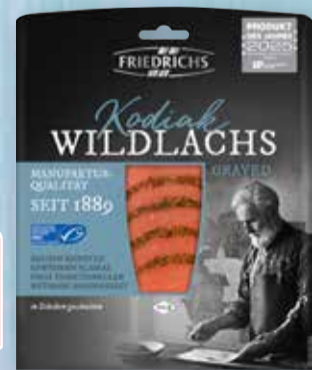

je 500 g
349

www.msc.org

Friedrichs Kodiak Wildlachs
Smoked oder Graved
1 kg = 59.90

je 100 g
599

www.msc.org

Filosofy Bougatsa mit Vanillecreme
Tiefgefroren, 1 kg = 3.47