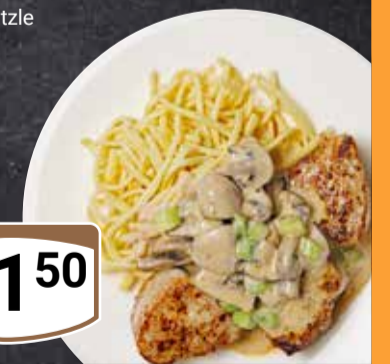

Freitag

9⁰⁰

Schweinefilet
in Pilzrahmsauce
und Spätzle

Mittwoch

11⁵⁰

Hähnchenbrust
im Backteig, mit
Preiselbeeren, dazu
Kartoffelsalat

Samstag

10⁵⁰