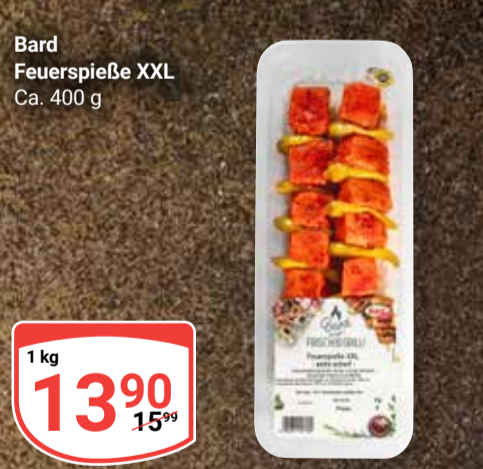

Diese Woche noch billiger!

je 250-300 g
2⁷⁹

Wiesenhof Minutensteak
Verschiedene Sorten, 1 kg = 15.48

je 400 g
6¹⁹

Bard Feuerspieße XXL
Ca. 400 g

1 kg
13⁹⁰
15⁹⁹

Gelderland Bacon
Speck, geschnitten, 1 kg = 11.93