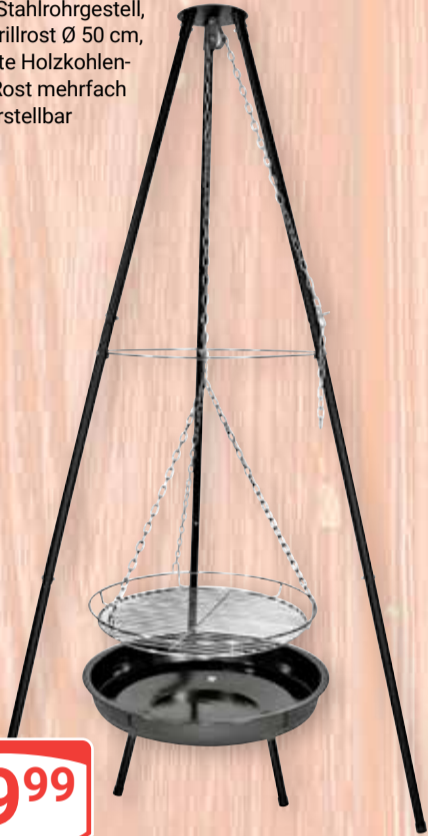

profagus

Grillis Buchen-Holzkohle-briketts
1 kg = 2.40

profagus

Alle Artikel dieser Seite solange der Vorrat reicht

7 kg
14⁹⁹

2,5 kg
5⁹⁹

Multi-Grill-Set Oslo 4 in 1
Metall/Edelstahl, 65 x 180 cm, Grillrost: Ø 55 cm, massive Feuer-schale, stabiles Schwenkgestell, 15 l-Emailliertopf, 2 Edelstahl-Fischfilethalter

6-teiliges Set
99⁹⁹

Klassischer Schwenkgrill
stabiles Stahlrohrgestell, großer Grillrost Ø 50 cm, Emaillierte Holzkohlenmulde, Rost mehrfach höhenverstellbar

39⁹⁹

Holzkohle-Anzündkamin
Höhe: 27 cm

6⁹⁹

Maxi-Spiralreineriger
0.99 oder
Grillbürste 3 in 1
36 cm: 1.99