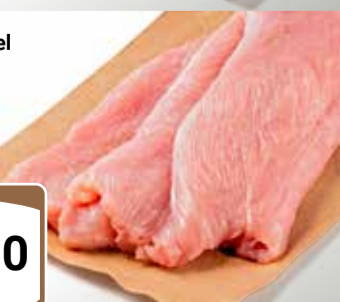

1 kg 9⁹⁰

Frische, neuseeländische
Lammkeule
In Scheiben, ohne
Knochen, grillfertig
mariniert

1 kg 19⁹⁰

GLOBUS Roastbeef
Geschnitten,
Pinker Pfeffer

1 kg 19⁹⁰

*Mit Phosphat

Putenschnitzel
Natur

1 kg 11⁹⁰

GLOBUS Fischtheke

Kabeljaurückenfilet
Aus MSC-zertifizierter Fischerei,
praktisch grätenfrei

Fischspieß
Verschiedene Sorten,
für die schnelle Küche

**Frau Kühns
Fisch-Empfehlung:**

**Geräucherte
Makrele**