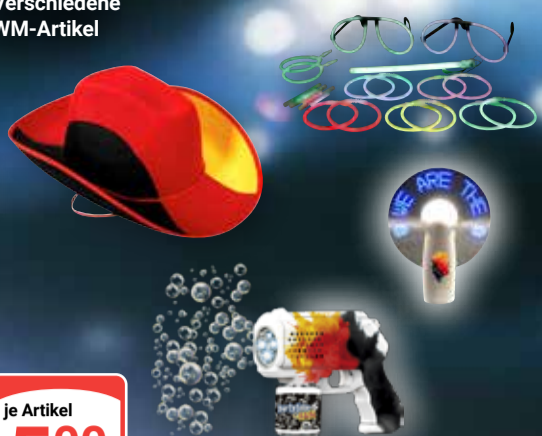

Verschiedene WM-Artikel

je Artikel  
**5,00**

Modellbeispiele

Falt-Armliehnstuhl  
Mit Getränkehalter,  
verschiedene Farben

je Artikel  
**9,99**

Faltarmlehnstuhl Deluxe  
Stahlrohrrahmen,  
super bequem durch  
die Polsterung,  
inkl. Tragetasche