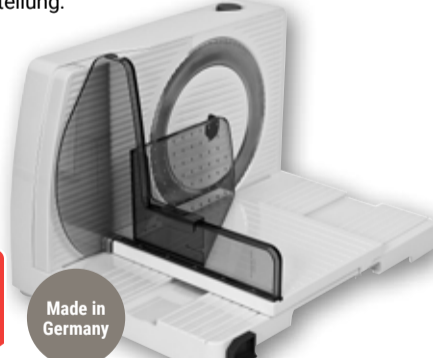

Allesschneider Markant 7
65 W, Kunststoff, Wellenschnittmesser: Ø 17 mm, stufenlose
Schnittstärkeneinstellung:
0-15 mm,
inkl. Resthalter

39⁹⁹
59⁹⁹*