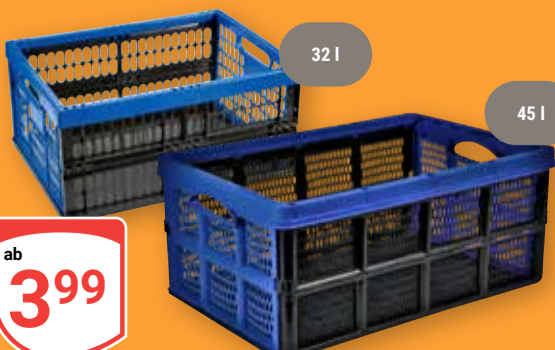

ab **399**

Diabetiker- oder Gesundheits-Socken
Hochwertige Baumwolle, Größen: 35/38–43/46, verschiedene Farben