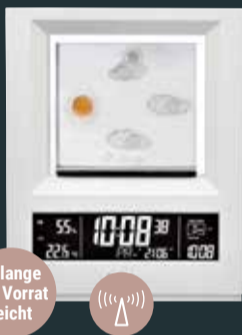

4.99
~~29.99*~~

Solange der Vorrat reicht

Wetterstation WS 6620

In Glas gelaserte 3D-Wettersymbole, farbige LED-Anzeige, Wettervorhersage, für Innen und Außen: Temperatur in °C/°F und Luftfeuchte, Luftdruck und -historie, inkl. Funkuhr mit Snooze, Klavierlack-Optik, 161 x 35 x 203 mm, mit Netzteil, Batteriebetrieb möglich