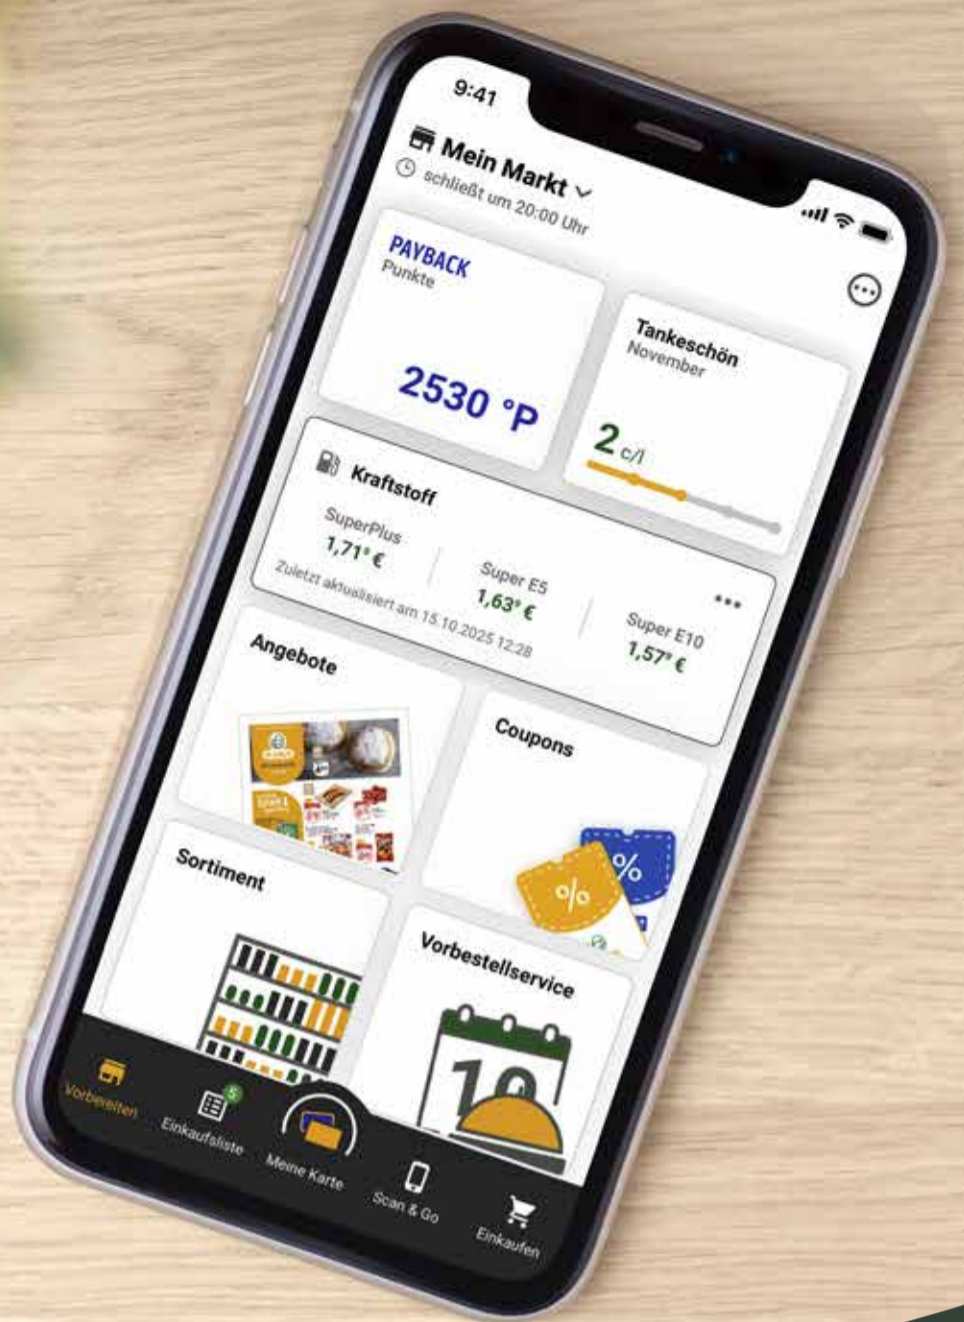

Jetzt die GLOBUS App entdecken

Angebote, Coupons, Scan & Go und viele weitere Vorteile von *mein* GLOBUS und PAYBACK immer dabei.

Jetzt *mein* GLOBUS mit PAYBACK verknüpfen!

globus.de/app