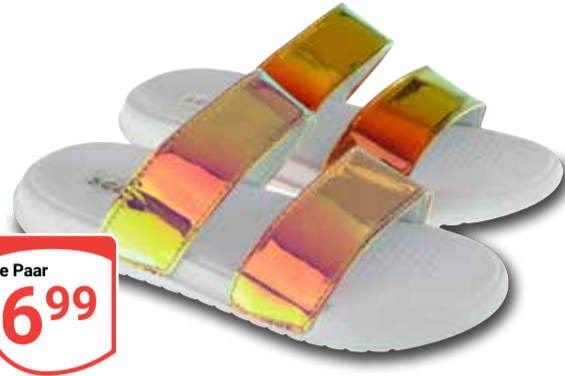

je Paar
6⁹⁹

Damen-Pantolette
EVA-Sohle, Leopardenmuster,
Größen: 36-41