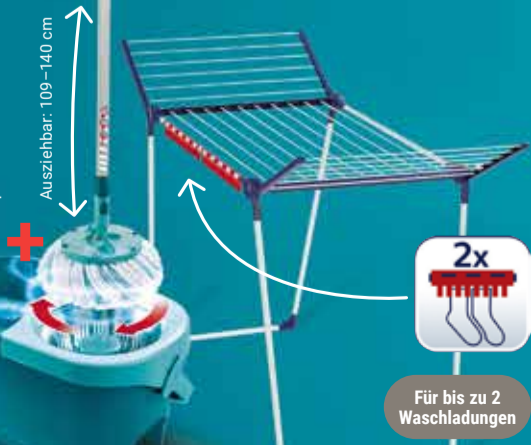

JETZT KAUFEN. SUPERDUSTER ABSTAUBEN!

Clean Twist Disc Mop-Set Ergo Rotations-Mechanismus im Stiel, Mikrofaser-Mop, Universaleimer, Fassungsvermögen: 20 l, mit Schleudersieb, für alle Bodenarten

je Set **29.99**
54.99*

Passend dazu: Ersatzkopf Verschiedene Ausführungen, ab **4.99** (8.99*)

Für bis zu 2 Waschladungen

Standrockner Pegasus Metall, rostgeschützt durch Kunststoffummantelung, Leinenlänge: 15 m: **24.99** (44.99*) oder 18 m: **29.99** (49.99*)

ab **24.99**
44.99*

+ Superduster im Wert von 20.98* gratis dazu!