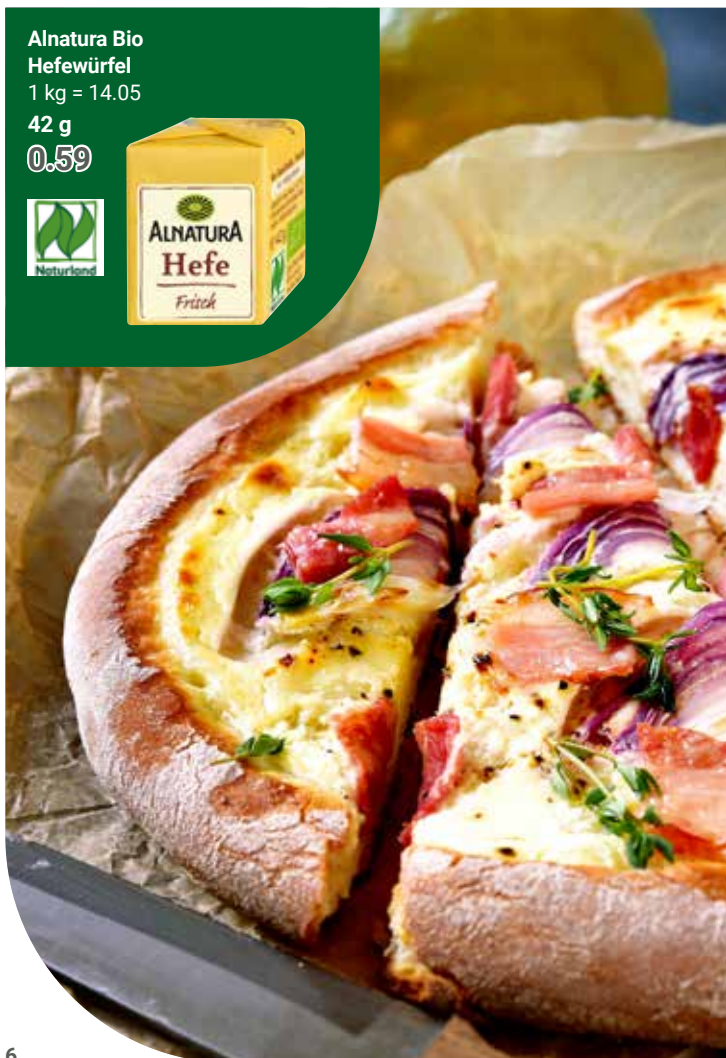

Mango Blechkuchen

- **400 g** weiche Butter
- **300 g** Zucker
- **500 g** Weizenmehl
- **100 ml** Zitronensaft
- **3 Stk.** Eier
- **3 TL** Backpulver
- **1 Pck.** Vanillezucker
- **1 Prise** Salz
- **600 g** TK-Mangos

Alle Zutaten für den Teig durchmischen bis eine glatte Masse entsteht. Blech einfetten, die Kuchenmasse darauf verteilen. Dann die Mangowürfel gleichmäßig auf der Kuchenmasse verteilen und bei 180 °C für ca. 45 Min. im Ofen goldbraun backen. Nach dem Abkühlen mit Puderzucker bestreuen.

Alnatura Bio Hefewürfel
1 kg = 14.05

42 g
0.59