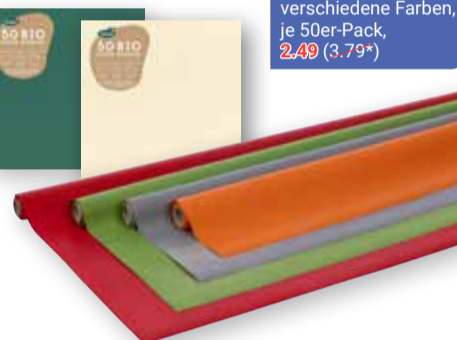

Passend dazu:
Salatbesteck
Edelstahl, 2-teilig, **7.99** (8.99*)

ab **6.99**
16.99*

Made in Europe

Tischdeckenrolle Dunicell®
Reißfest, weich und saugfähig, verschiedene Farben

je 1,18 x 5 m **9.99**
15.99*