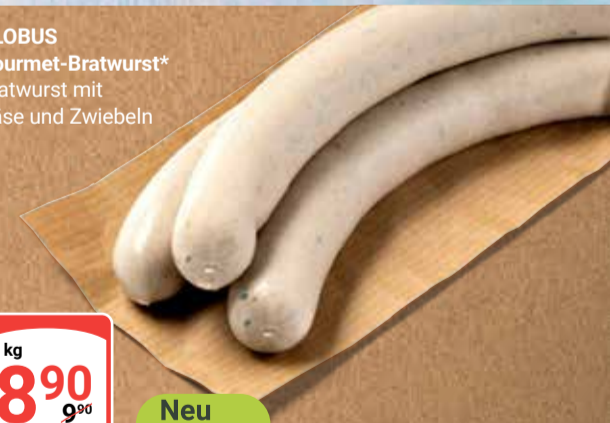

1 kg
8⁹⁰
9⁹⁰

Neu
bei uns

GLOBUS
Hausmacher Bratwurst
Rohe, grobe Bratwurst