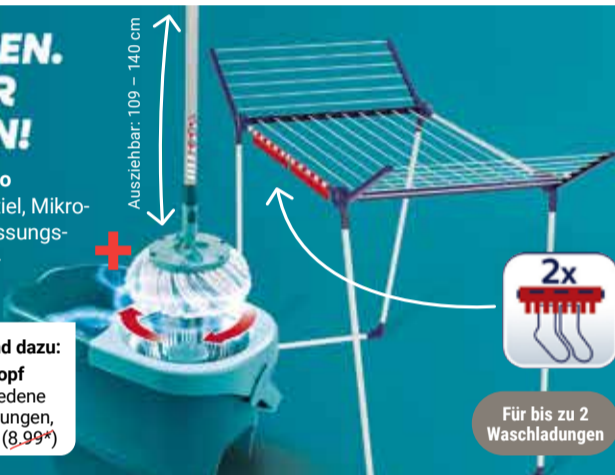

Bis zu 400 x waschbar

Extra Soft: für Parkett- und Holzböden

Micro Duo: für alle glatten Böden

Cotton Plus: für Steinböden

LEIFHEIT

je Artikel **12.99**
~~19.99*~~

JETZT KAUFEN. SUPERDUSTER ABSTAUBEN!

Clean Twist Disc Mop-Set Ergo
Rotations-Mechanismus im Stiel, Mikrofaser-Mop, Universaleimer, Fassungsvermögen: 20 l, mit Schleudersieb, für alle Bodenarten