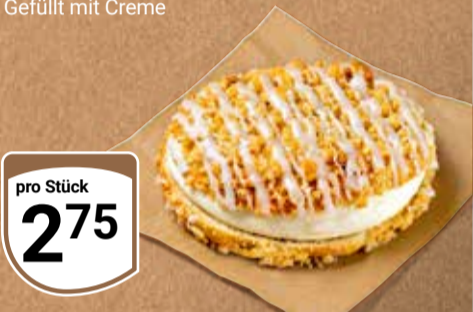

pro Stück
275

GLOBUS Schwarzbierbrot
Roggenmischbrot
mit Schwarzbier
gebacken,
1 kg = 3.53

750 g
265