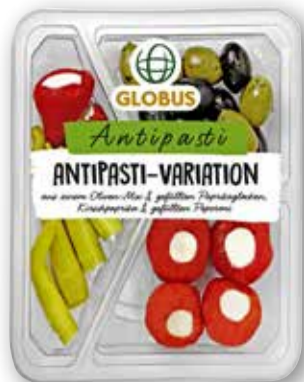

Zott Monte Snack
Verschiedene Sorten, 1 kg = 8.58

je 8 x 29 g
1.99
2.99

Meggle
Scheibenkäse
Verschiedene
Sorten, 1 kg:
10.60-12.72

je 125-150 g
1.59
2.39

Sachsenland Quark
Verschiedene Sorten,
1 kg = 2.95

je 200 g
0.59

Gutes aus
Sachsen
**Diese Woche
noch billiger!**

GLOBUS Antipasti-Variation
Aus einem Olivenmix,
gefüllten Paprika-
glocken, Kirschpaprika
und gefüllten Peperoni,
1 kg = 14.24

210 g
2.99
3.49

**Die Rostocker
Bratwurst**
Ohne Darm,
1 kg = 6.63

3 x 100 g
1.99

Gutes aus
Mecklenburg-
Vorpommern

Die Rostocker Grillfleisch Schweine-Nackensteak
Verschiedene Sorten, 1 kg = 8.99

je 500 g
8.99
9.90

Gutes aus
Mecklenburg-
Vorpommern

Block House Salatsauce
Verschiedene Sorten,
1 kg = 9.96

je 250 ml
2.49
2.99

Gutes aus
Hamburg

Block House Steakpanne
Verschiedene Sorten, tiefgefroren,
1 kg: 11.68-12.86

je 427-470 g
5.49
6.49

Gutes aus
Hamburg

**Frosta
Gemüse-
Pfanne**
Verschiedene
Sorten,
tiefgefroren,
1 kg = 4.77

je 480 g
2.29
3.69

Conditorei Copenrath & Wiese
Lust auf Kuchen
Verschiedene
Sorten,
tiefgefroren,
1 kg: 6.32-8.15

je 465-600 g
3.79
4.99

Griesson Erfrischungsstick
Orange-Zitrone, 1 kg = 6.60

150 g
0.99
1.59

**De Beukelaer
Gebäckstangen**
Verschiedene
Sorten,
1 kg = 11.92

je 125 g
1.49
1.99

Roland Bretzeli
Verschiedene
Sorten,
1 kg = 14.90

je 100 g
1.49
2.39

Nissin Foods Demae Ramen Snack
Verschiedene Sorten,
1 kg = 3.90

je 100 g
0.39

Bautz'ner Fix Soße
Verschiedene Sorten,
1 l = 4.48

je 400 ml
1.79

Gutes aus
Sachsen

Feinkost Dittmann Kapern
Abtropfgewicht 60 g,
1 kg = 21.50

106 ml
1.29
1.79

Appel Heringsfilet
Verschiedene Sorten,
1 kg = 5.55

je 200 g
1.11

ZERTIFIZIERTE
NACHHALTIGE
FISCHEREI
MSC
www.msc.org

Yippy Kindergetränk
Verschiedene Sorten,
PET-Flasche,
1 l = 2.24 + Pfand 3.00

je 2 x 6 x 0,33 l
8.88