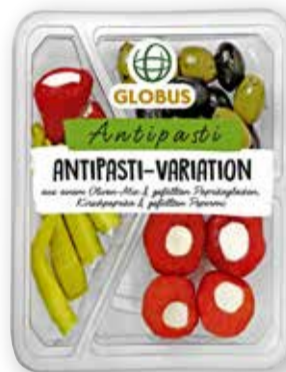

GLOBUS Antipasti-Variation
Aus einem Olivenmix, gefüllten Paprikaglocken,
Kirschkaprika
und gefüllten
Peperoni,
1 kg = 13.29

210 g
2 79
3 49