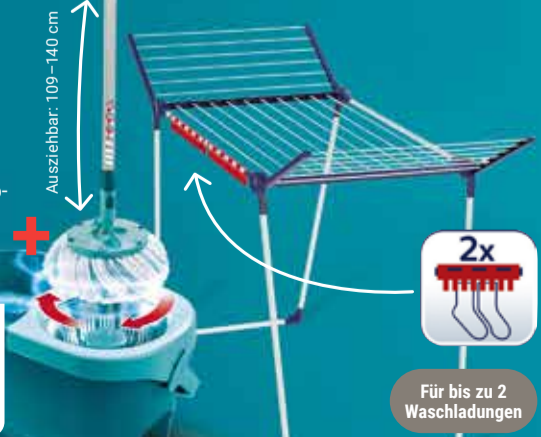

JETZT KAUFEN. SUPERDUSTER ABSTAUBEN!

Clean Twist Disc Mop-Set Ergo
Rotations-Mechanismus im Stiel, Mikrofaser-Mop, Universaleimer, Fassungsvermögen: 20 l, mit Schleudersieb, für alle Bodenarten

je Set **29.99**
54.99*

Passend dazu: Ersatzkopf Verschiedene Ausführungen, ab **4.99** (8.99*)