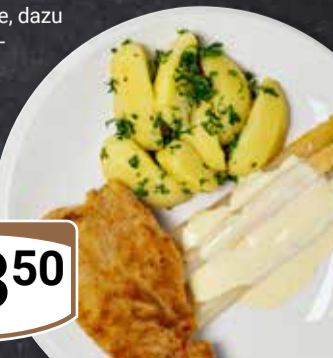

Informationen zu Allergenen und Zusatzstoffen entnehmen
Sie bitte den Aushängen in unserem GLOBUS Restaurant.