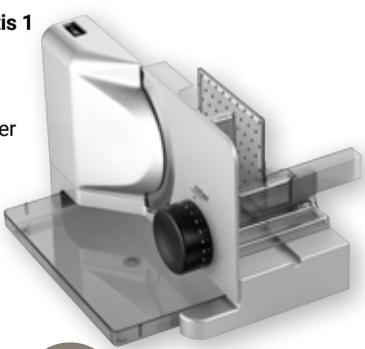

Passend dazu:
Keeper
Mikrowellen-
abdeckhaube
1.99 (2.99*)

Allesschneider Fortis 1
65 W, Wellenschliff-
messer: Ø 17 cm,
Schnittstärke: bis
20 mm, abnehmbarer
Schlitten, Auffang-
schale, Kabeldepot

79⁹⁹
~~119⁹⁹*~~

Made in
Germany