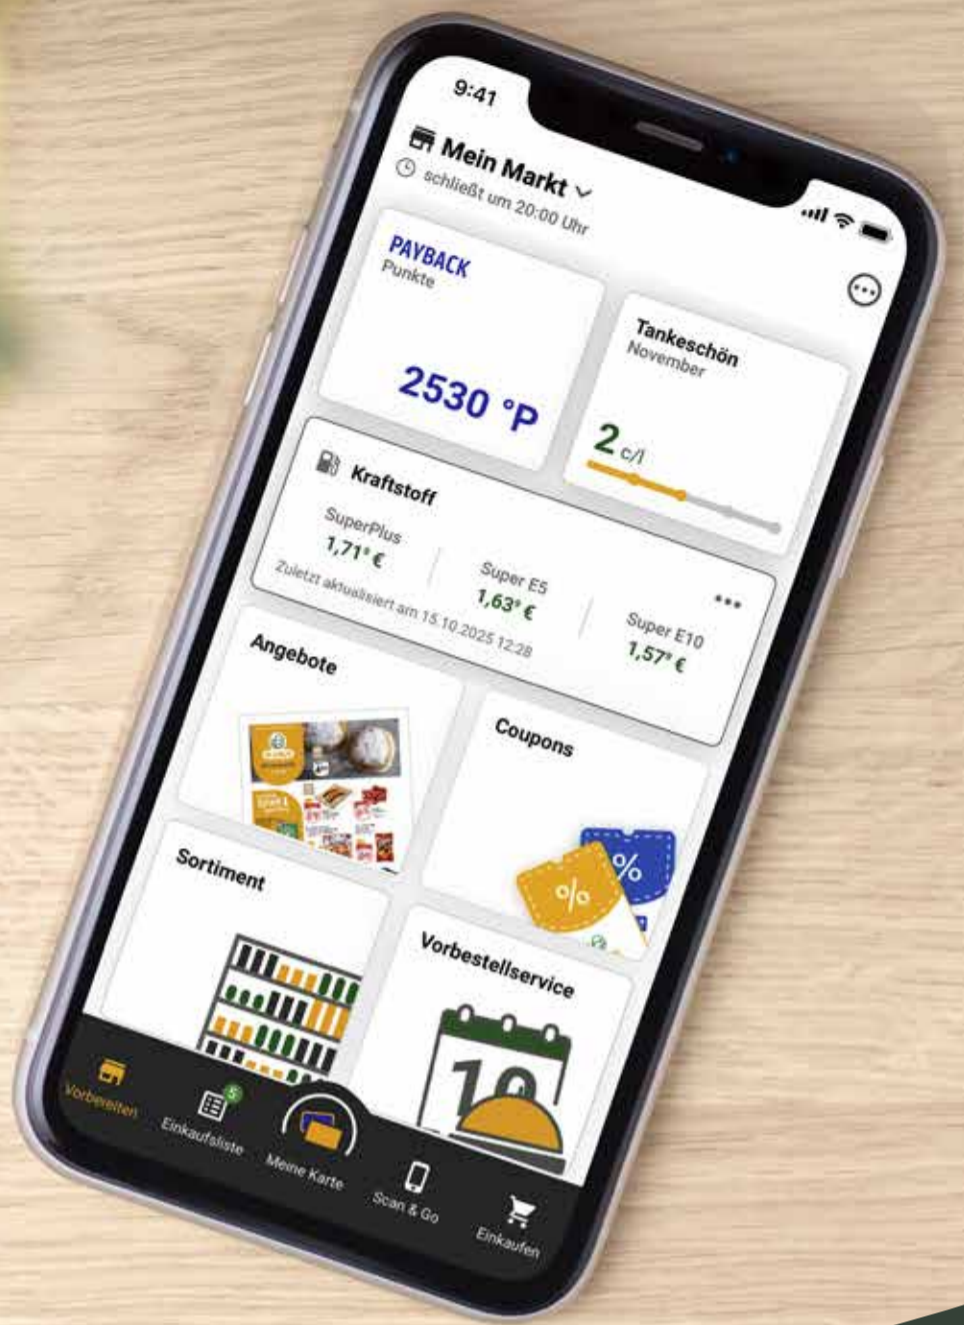

je 170-195 g  
**1.79**