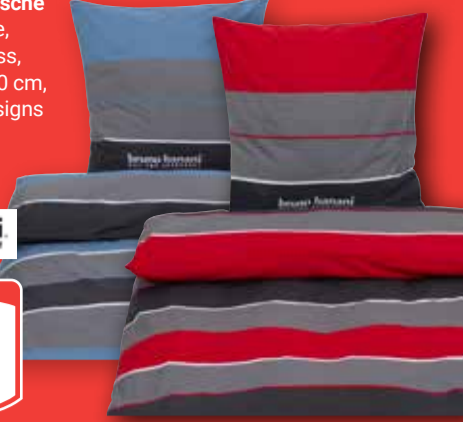

**SALE
SALE
SALE**

Linon- oder Mikrofaser-Seersucker-Bettwäsche
Mit Reißverschluss,
135 x 200/80 x 80 cm,
verschiedene Designs

je Garnitur
9,99
19,99*

CASTELL
Bettwäsche

Mikrofaser-Leicht-Steppbett

Füllung: 400 g, 100 % Polyester-Markenhohlfasern, waschbar bis 95 °C, 135 x 200 cm

Passend dazu:
Kopfkissen
80 x 80 cm, **29,99** (54,95*)

29,99
64,95*

Geschirrtuch
100 % Baumwolle,
50 x 70 cm,
verschiedene
Ausführungen

10er-Rolle

je 10er-Rolle
3,99

Badematten-Set

Geeignet für Fußbodenheizung,
55 x 80 cm und 50 x 40 cm,
verschiedene
Ausführungen

2-teiliges Set

je 2-teiliges Set
12,99

Dekokissen

40 x 40 cm oder 30 x 50 cm: je **3,99** oder
40 x 60 cm oder 50 x 50 cm: je **5,99**

ab
3,99

Solange der Vorrat reicht

Renforcé-Bettwäsche
100 % Baumwolle,
mit Reißverschluss,
135 x 200/80 x 80 cm,
verschiedene Designs

bruno banani

je Garnitur
19,99

Mikrofaser-Interlock-Spannbettuch

100 x 200 cm: je **4,99** (9,99*),
140 x 200 cm: je **7,99** (12,99*) oder
180 x 200 cm: je **9,99** (15,99*),
verschiedene Farben

biberna
die bettwäsche

ab
4,99
9,99*