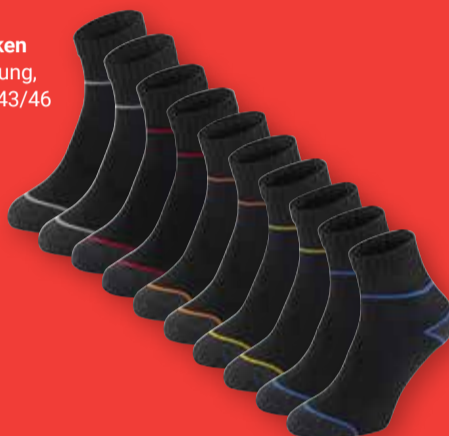

je 10er-Pack
9⁹⁹

Modellbeispiele

Sneaker- oder
-Kurzschafsocken
Baumwollmischung,
Größen: 39/42-43/46