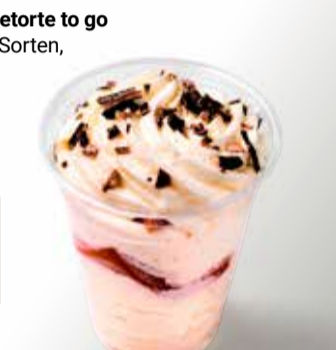

4 Stück  
**1,50**

4 kaufen - nur 3 bezahlen

**GLOBUS Weizenbrötchen**  
Zum Aufbacken,  
Stück = 0.18

10 Stück  
**1,75**

**GLOBUS Sahnetorte to go**  
Verschiedene Sorten,  
1 kg = 8.44

je 160 g  
**1,35**