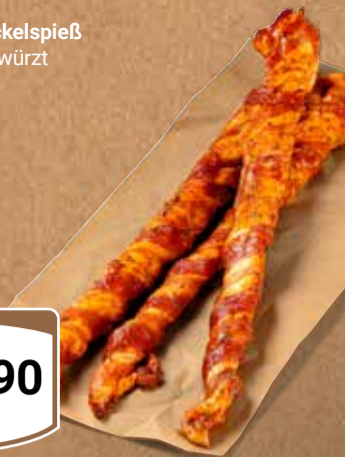

LOBUS Fackelspieß
Grillfertig gewürzt

1 kg
13⁹⁰

LOBUS Putenschwenkbraten
Grillfertig gewürzt

1 kg
14⁹⁰

Tilapiafilet
Aufgetaut, natur oder mariniert

je 100 g
1¹⁹

Fischspieß Gourmet

VON HAND MIT HERZ GLOBUS