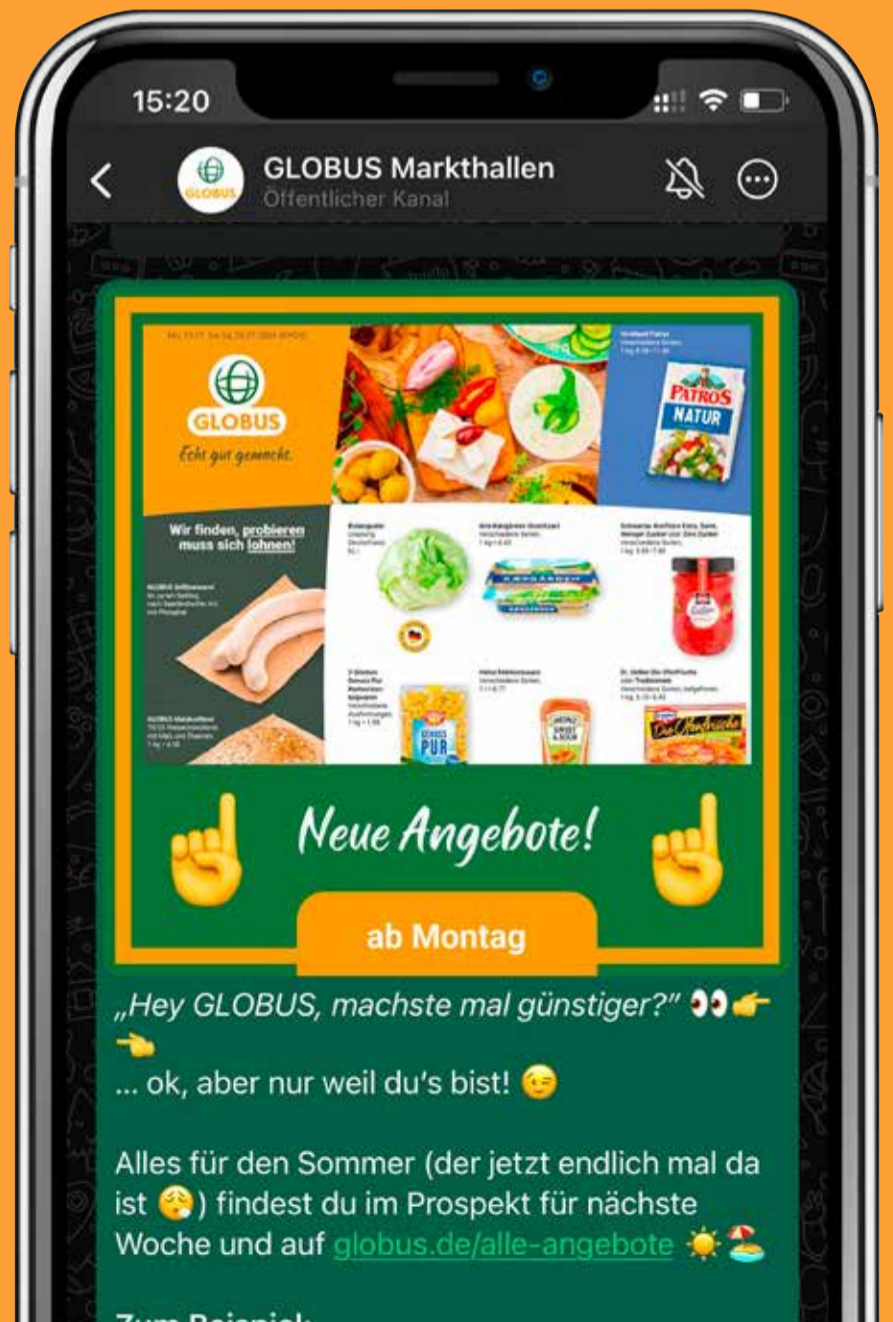

# WhatsApp-Kanal

Exklusive Einblicke

Infos als Erstes

[globus.de/whatsapp](https://globus.de/whatsapp)

Jetzt Kanal abonnieren

**Alpro Nuss-Drink**  
Verschiedene  
Sorten

Glutenfrei

je 1 l  
**1,99**  
2,89