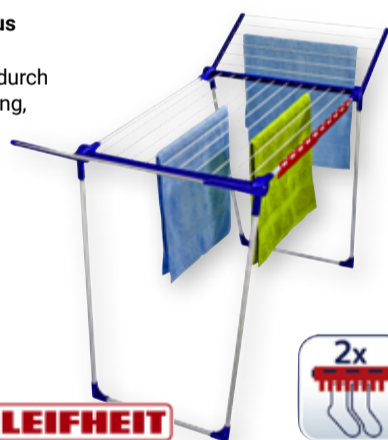

LEIFHEIT
4999

Passend dazu:
Bügeltischbezug
Verschiedene Ausführung, von **12.99** (20.99*) bis **14.99** (19.99*)

Standtrockner Pegasus 150/180/200 Solid
Metall, rostgeschützt durch Kunststoffummantelung, Leinenlänge: 15 m: **27.99** 18 m: **32.99** oder 20 m: **34.99**

Bis zu 2 Waschladungen
2799

Wäscheaufbewahrungs-Serie Country
Kunststoff, Rattan-Design, verschiedene Farben, Wäschekorb ineinander stapelbar, 40 l: je **8.99** oder **Wäschesammler** 55 l: je **10.99**

ab **899**