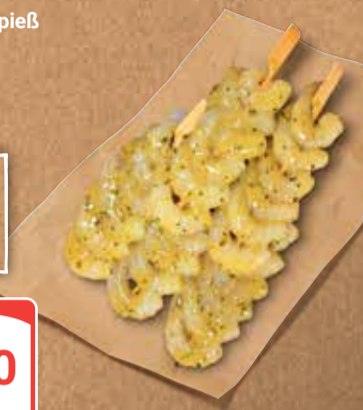

Thunfisch-Frischkäsezubereitung
Doppelrahmstufe im Milchanteil