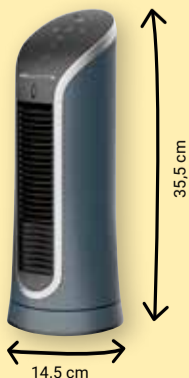

24<sup>99</sup>  
79<sup>99</sup>\*

Wet & Dry

**Mini-Turmventilator VU6220F0**

220–240 V, 6 Geschwindigkeitsstufen, 2 Automatikmodi, LED-Steuerungsbildschirm, Timer

35,5 cm

14,5 cm

59<sup>99</sup>  
99<sup>99</sup>\*