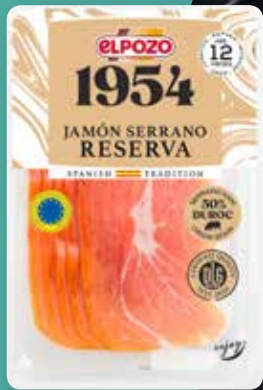

je 315–400 g  
**7<sup>99</sup>**  
9<sup>99</sup>

Elpozo Original  
Serrano-Schinken  
1 kg = 22.38

80 g  
**179**  
239

Tuffi H-Milch  
1,5 % oder  
3,5 % Fett

je 1 l  
**099**  
119

Tuffi H-Kakaodrink  
0,2 % Fett,  
1 l = 1.78