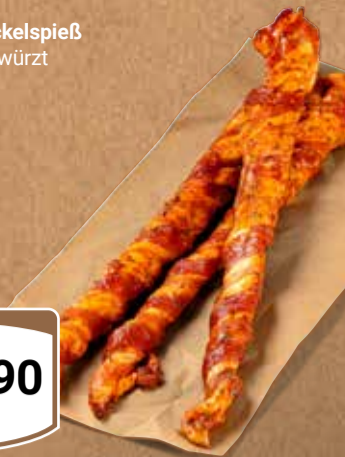

5 kg
6⁹⁹
7⁹⁹

GLOBUS Tierwelt

Mehr als 3.000 Artikel für die liebsten Tiere der Welt.

Auf in die Grillsaison

LOBUS Fackelspieß
Grillfertig gewürzt

1 kg
13⁹⁰

LOBUS Putenschwenkbraten
Grillfertig gewürzt

1 kg
14⁹⁰