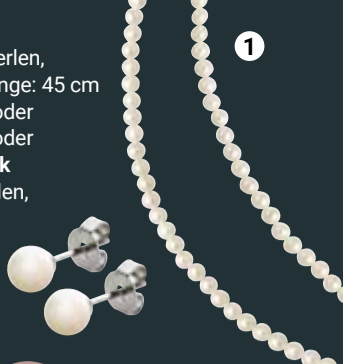

Mit Süßwasserperlen,

Ø 5–5,5 mm:

9.99 (14.99*)

ab **9.99**
14.99*

Solange der Vorrat reicht

Silber 925

20% Rabatt**

auf die Marke **Ornagé**