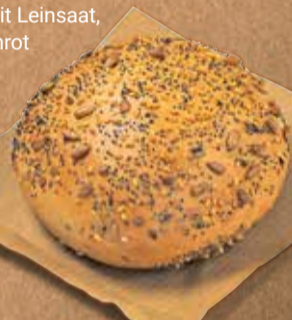

1.000 g
330

Snackinsel

Für den kleinen Hunger
beim Großeinkauf: leckere
Backwaren, Snacks
und mehr.

Kombiangebot
1 Stück Bauernkuchen
+ 1 Kaffee nach Wahl

349

GLOBUS Saatenbrötchen
Weizenbrötchen mit Leinsaat,
Roggenvollkornschrot
und Haferflocken

pro Stück
085

GLOBUS 7 Saatenbrot
Weizenfrei,
1 kg = 11.07

280 g
310

GLOBUS Sonnenblumenbrot
Weizenfrei,
1 kg = 11.07

280 g
310

GLOBUS Butter-Schokobrötchen
Gebäcker aus
Butterhefeteig und
Schokotropfen,
Stück = 0.60