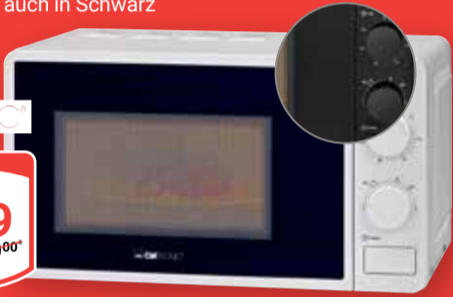

Auch als Hand-
sauger nutzbar

PROFI CARE

69⁹⁹
159^{90*}

Mikrowelle MW 791
700 W, Garraum: 20 l,
Drehteller: Ø 24,5 cm, Außenmaße:
45 x 25,5 x 34 cm, 6 Leistungsstufen,
Timer-Funktion, auch in Schwarz
erhältlich

Passend dazu:
**Keeper Mikro-
wellenabdeckhaube**
1.99 (2.99*)

CLATRONIC

je Artikel
49⁹⁹
109^{90*}