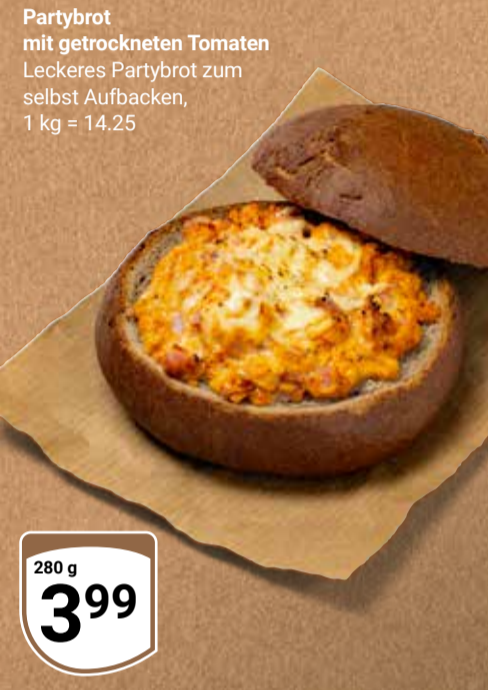

Fleischtomaten
Ursprung Belgien/Niederlande, KL I

Partybrot
mit getrockneten Tomaten
Leckeres Partybrot zum
selbst Aufbacken,
1 kg = 14.25

280 g
3.99