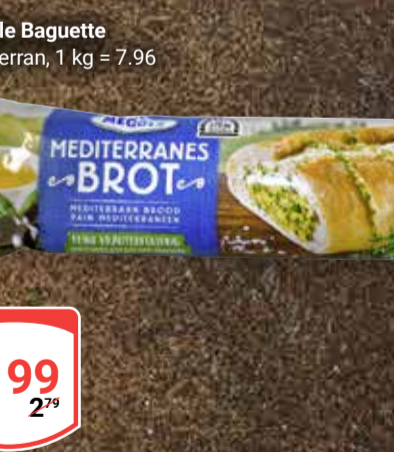

Milram Frühlings- oder Gewürzquark
Verschiedene Sorten,
1 kg: 3.96-5.35

250 g
1.99
2.79