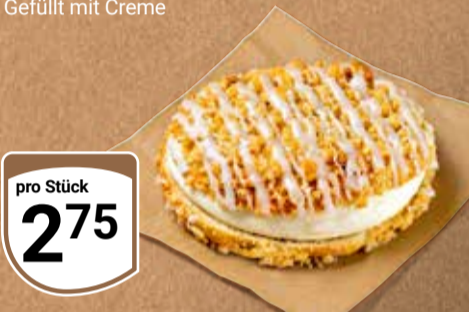

### Snackinsel

Für den kleinen Hunger  
beim Großeinkauf: leckere  
Backwaren, Snacks  
und mehr.

1 Stück GLOBUS Plunder  
+ 1 Kaffee nach Wahl

Kombiangebot

**199**

GLOBUS Streuselchen  
Gefüllt mit Creme

pro Stück  
**275**