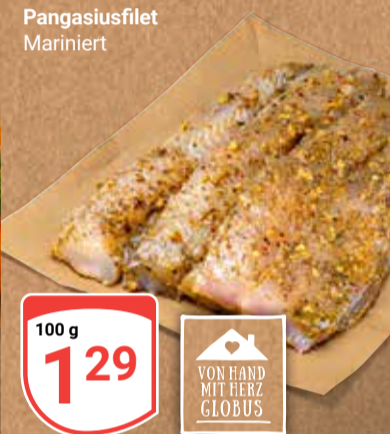

750 g
2 65

GLOBUS Fladenbrot
100 % Weizenbrot bestreut
mit Oliven und Käse,
1 kg = 7.00

500 g
3 50

GLOBUS Baguette
Mehrere täglich frisch
gebacken,
1 kg = 3.16

250 g
0 79

GLOBUS Zwiebelbaguette
100 % Weizenbrot mit
Röstzwiebeln,
1 kg = 8.57

280 g
2 40

**GLOBUS
Walnuss-Ciabatta**
Mit feinen Walnüssen
veredelt,
1 kg = 9.64

280 g
2 70

Lachsfilet
Mariniert

100 g
2 49

Pangasiusfilet
Mariniert, im Speck-
mantel

100 g
1 39

Pangasiusfilet
Mariniert

100 g
1 29

GLOBUS Fischtheke

Pangasiusröllchen Rucola

100 g
1 59
~~1 79~~

Fischgrillfackel
Feine Fischfilets,
mariniert

100 g
1 99

Tilapiafilet
Mariniert

100 g
0 99