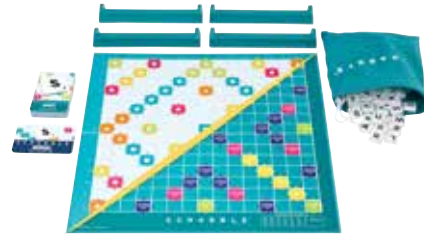

Scrabble Original 2 in 1

Das doppelseitige Spielbrett kann umgedreht werden, um das schnellere, zwanglose und kooperative Spiel Scrabble Team auszuprobieren, für 2–4 Spieler, ab 8 Jahren

24.99
(~~32.99*~~)