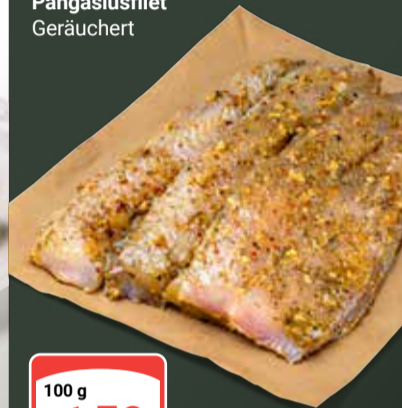

100 g
2,99

100 g
1,79
2,39

100 g
1,79

100 g
1,59

100 g
1,59
1,99

Frau Hasiba Ascics
Käse-Empfehlung:

100 g
2,29
2,89

Appenzeler kräftig-würzig
Schweizer Hartkäse mit Rohmilch
hergestellt, mind. 4 Monate gereift,
48 % Fett i. Tr.

Landana
Bockshornklee, Walnuss oder Chili-Samba
Holländischer Schnittkäse, aromatisch-mild,
mind. 50 % Fett i. Tr.

je 100 g
1,69
1,89

GLOBUS Käsetheke