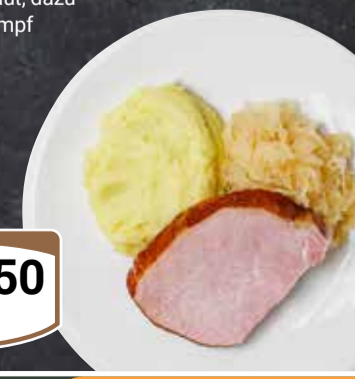

Gebratenes Zanderfilet
auf Grillgemüse,
dazu Kräuterreis

Freitag

12⁵⁰