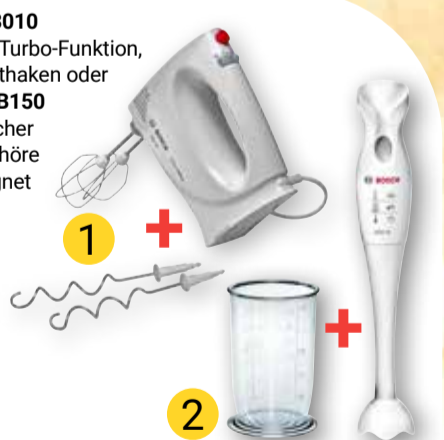

1. Handmixer MFQ 3010

300 W, 2 Stufen und Turbo-Funktion, inkl. Quirlen und Knethaken oder

2. Stabmixer MSM6B150

300 W, inkl. Messbecher mit Skalierung, Zubehör spülmaschinengeeignet

je Artikel
19,99
29,99*