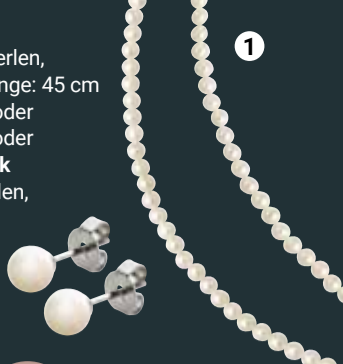

**Silber-Collier**

Mit Muschelkernperlen, Ø 3 oder 4 mm, Länge: 45 cm

1. **12.99** (17.99\*) oder

2. **14.99** (19.99\*) oder

**Silber-Ohrschmuck**

Mit Süßwasserperlen, Ø 5-5,5 mm: **9.99** (14.99\*)

**20% Rabatt\*\***