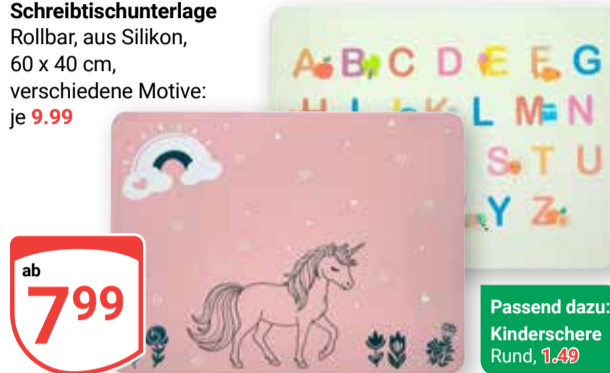

Bastelunterlage
Rollbar, aus Silikon: **7.99** oder **Schreibtischunterlage**
Rollbar, aus Silikon, 60 x 40 cm, verschiedene Motive: je **9.99**

ab **7.99**

Passend dazu:
Kinderschere Rund, **1.49**

Bastelkleber
Schnell trocknend, nach dem Trocknen transparent, 90 g: **2.49**
Alleskleber Flinke Flasche
90 g oder **Stic Vorteilspack**
+ 1 Stic Magic gratis, 3 x 21 g: je **2.99**
1 kg: 27.6–47.46

ab **2.49**