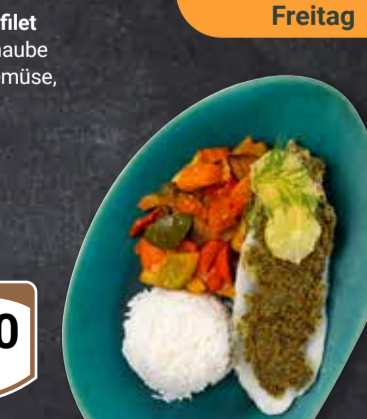

Freitag

Hähnchenbrust
im Backteig, mit
Preiselbeeren, dazu
Kartoffelsalat

850