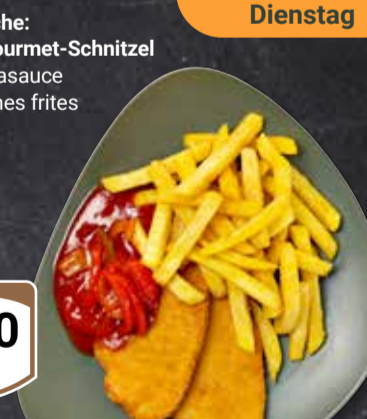

Dienstag

Schweinefilet
in Pilzrahmsauce
und Spätzle

950