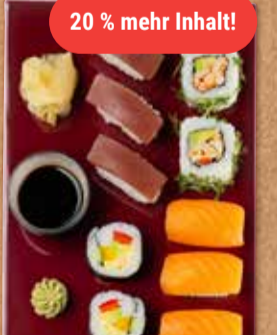

An unserer Sushitheke

GLOBUS Spezial
Lachs- und Thunfisch-Nigiri, Inside Out
mit Flusskrebse und Avocado, vegetarische
Riesenrolle mit japanischer Mayonnaise,
Tamago, Avocado, Gurke und Paprika,
Ingwer, Wasabi
und Sojasauce,
1 kg = 30.28

20% mehr Inhalt!

363 g
1099

GLOBUS Sesam's Palace
9 Stück, Inside Out
mit weißem und
rotem Sushi-Reis,
Lachs, Avocado,
Frischkäse
und Sesam,
1 kg = 28.13

So entsteht
unser Sushi

284 g
799