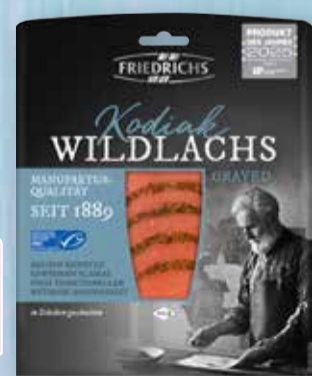

je 500 g
349

ZERTIFIZIERTE
NACHHALTIGE
FISCHEREI
MSC
www.msc.org

Friedrichs Kodiak Wildlachs
Smoked oder Graved
1 kg = 59.90

je 100 g
599

Filosofy Bougatsa mit Vanillecreme
Tiefgefroren, 1 kg = 3.47