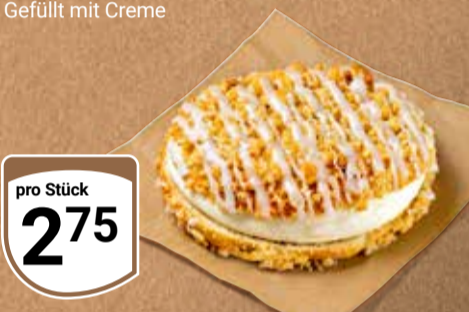

### Snackinsel

Für den kleinen Hunger  
beim Großeinkauf: leckere  
Backwaren, Snacks  
und mehr.

1 Stück GLOBUS Plunder  
+ 1 Kaffee nach Wahl

Kombiangebot

**299**

GLOBUS Streuselchen  
Gefüllt mit Creme

pro Stück  
**275**