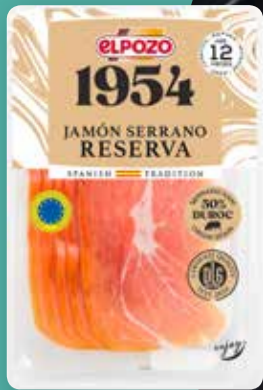

je 165–190 g  
**1<sup>79</sup>**

Escal Shrimps  
Verschiedene Sorten, tiefgefroren,  
1 kg: 19.98–25.37

je 315–400 g  
**7<sup>99</sup>**  
9<sup>99</sup>

Elpozo Original  
Serrano-Schinken  
1 kg = 22.38