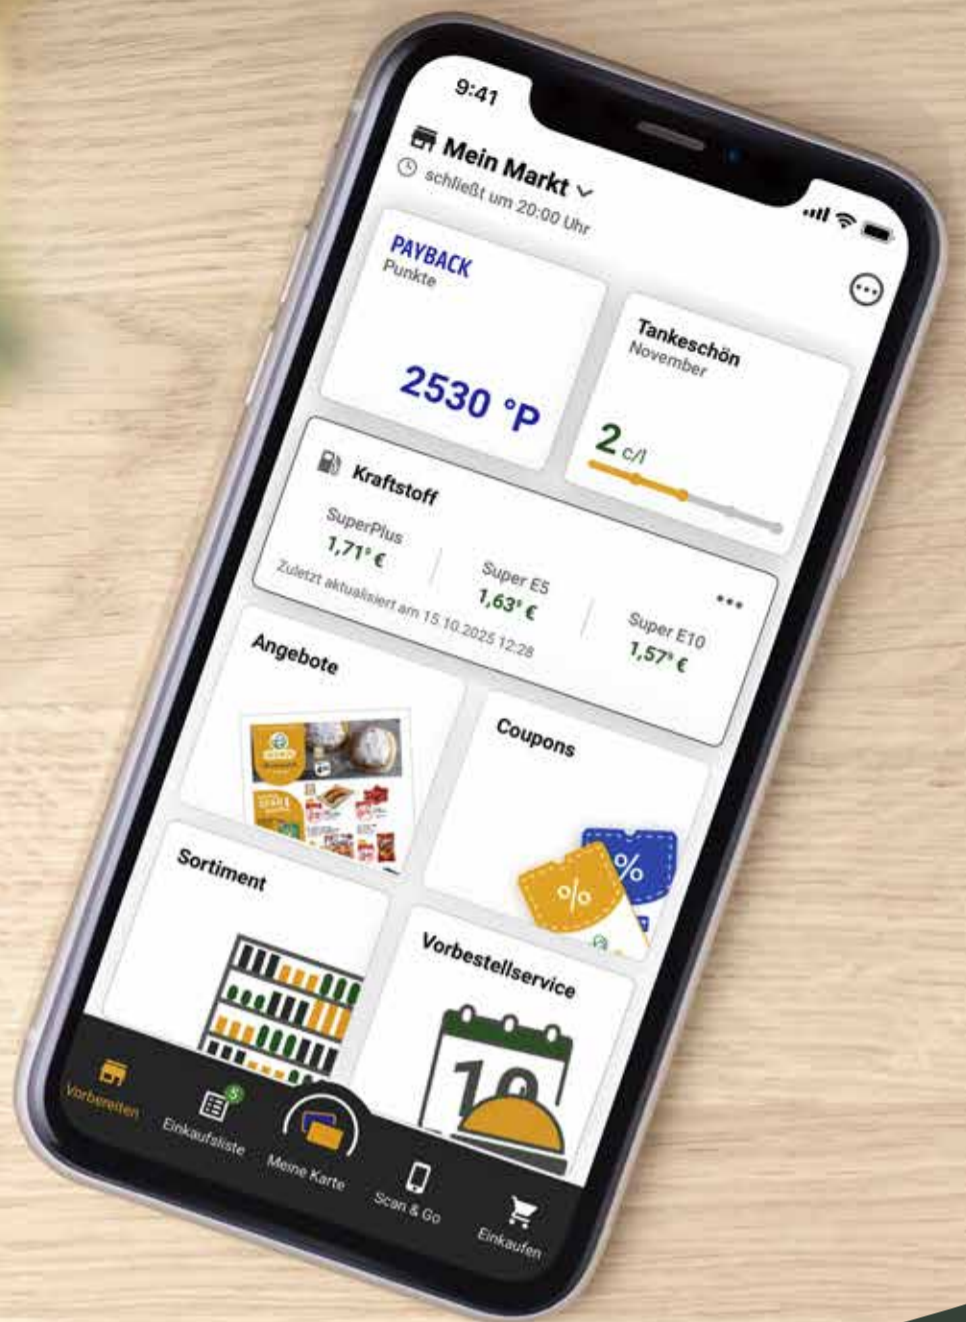

450 g
1.99
2.49

Original Wagner Airfryer Snack oder Rustipani
Verschiedene Sorten, tiefgefroren, 1 l: 9.18-10.53

je 170-195 g
1.79

Jetzt die GLOBUS App entdecken

Angebote, Coupons, Scan & Go und viele weitere Vorteile von *mein* GLOBUS und PAYBACK immer dabei.