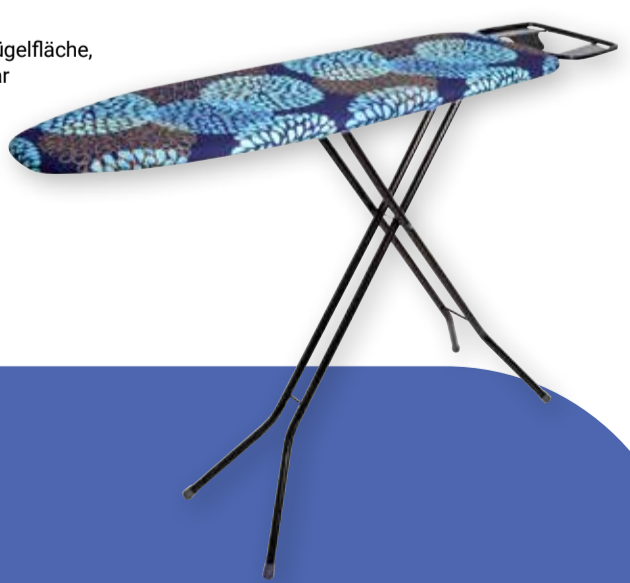

Wunder-Tuch
Super saugstark, streifenfreier Glanz

2⁹⁹

Bügelbrett Benny
Metall, dampfdurchlässige Bügelfläche, 110 x 30 cm, Höhenverstellbar bis 90 cm, Verschlussclip zum besseren Verstauen

Solange der Vorrat reicht