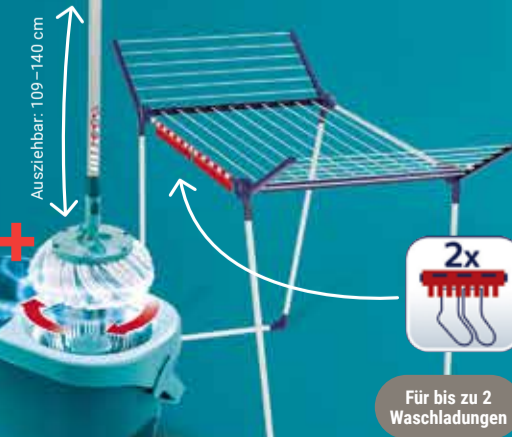

JETZT KAUFEN. SUPERDUSTER ABSTAUBEN!

Clean Twist Disc Mop-Set Ergo Rotations-Mechanismus im Stiel, Mikrofaser-Mop, Universaleimer, Fassungsvermögen: 20 l, mit Schleudersieb, für alle Bodenarten

je Set **29.99** ~~54.99*~~

Passend dazu: Ersatzkopf Verschiedene Ausführungen, ab **4.99** (8.99*)

Für bis zu 2 Waschladungen

Standtrockner Pegasus Metall, rostgeschützt durch Kunststoffummantelung, Leinenlänge: 15 m: **24.99** (44.99*) oder 18 m: **29.99** (49.99*)

ab **24.99** ~~44.99*~~

+ Superduster im Wert von 20.98* gratis dazu!