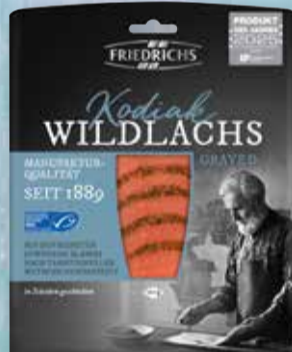

je 200 g  
**149**  
169

Meica Große Bratmaxe  
5 Stück, 1 kg = 11.15

313 g  
**349**  
429

Friedrichs Kodiak Wildlachs  
Smoked oder Graved  
1 kg = 59.90

www.msc.org

je 100 g  
**599**

Wiesenhof Grill-Geflügel Hähnchen-Unterkeulen  
Gewürzt, SB-verpackt, ca. 500 g