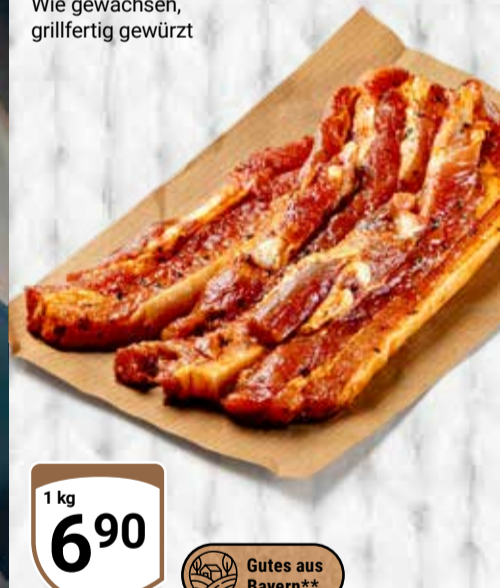

GLOBUS
Schweinebauchscheiben
Wie gewachsen,
grillfertig gewürzt

GLOBUS
Schwenkbraten
Vom frischen Schweinehals,
grillfertig gewürzt

1 kg
6⁹⁰

Vom Bauernhof auf'n Teller: Nach- haltig und regional

Wenn Rinder auf bayerischen Höfen aufwachsen, sorgt das nicht nur für eine hohe Fleischqualität, sondern auch für das typisch regionale Aroma unserer Fleisch- und Wurstspezialitäten. Kurze Wege zu vertrauten Landwirten und Züchtern sind zudem gut fürs Klima und stärken die Region.