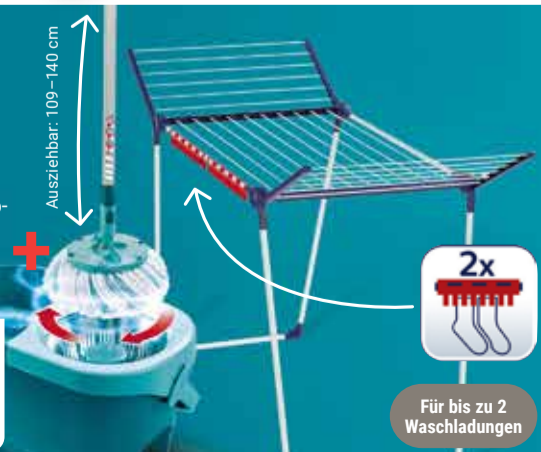

JETZT KAUFEN. SUPERDUSTER ABSTAUBEN!

Clean Twist Disc Mop-Set Ergo Rotations-Mechanismus im Stiel, Mikrofaser-Mop, Universaleimer, Fassungsvermögen: 20 l, mit Schleudersieb, für alle Bodenarten

je Set **29.99** ~~54.99*~~

Passend dazu: Ersatzkopf Verschiedene Ausführungen, ab **4.99** (8.99*)

Für bis zu 2 Waschladungen

Standtrockner Pegasus

Metall, rostgeschützt durch Kunststoffummantelung, Leinenlänge: 15 m: **24.99** (44.99*) oder 18 m: **29.99** (49.99*)

ab **24.99** ~~44.99*~~

+ Superduster im Wert von 20.98* gratis dazu!