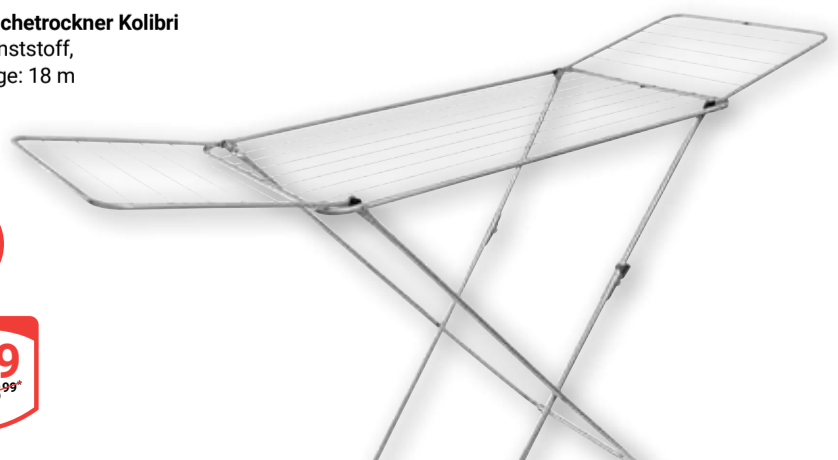

Flügelwäschetrockner Kolibri
Metall, Kunststoff,
Leinenlänge: 18 m

Solange
der Vorrat
reicht

7⁹⁹
~~18⁹⁹~~