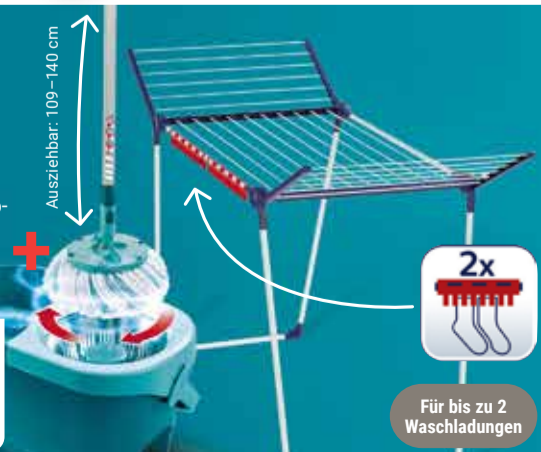

JETZT KAUFEN. SUPERDUSTER ABSTAUBEN!

Clean Twist Disc Mop-Set Ergo
Rotations-Mechanismus im Stiel, Mikrofaser-Mop, Universaleimer, Fassungsvermögen: 20 l, mit Schleudersieb, für alle Bodenarten

je Set **29.99**
54.99*

Passend dazu: Ersatzkopf Verschiedene Ausführungen, ab **4.99** (8.99*)